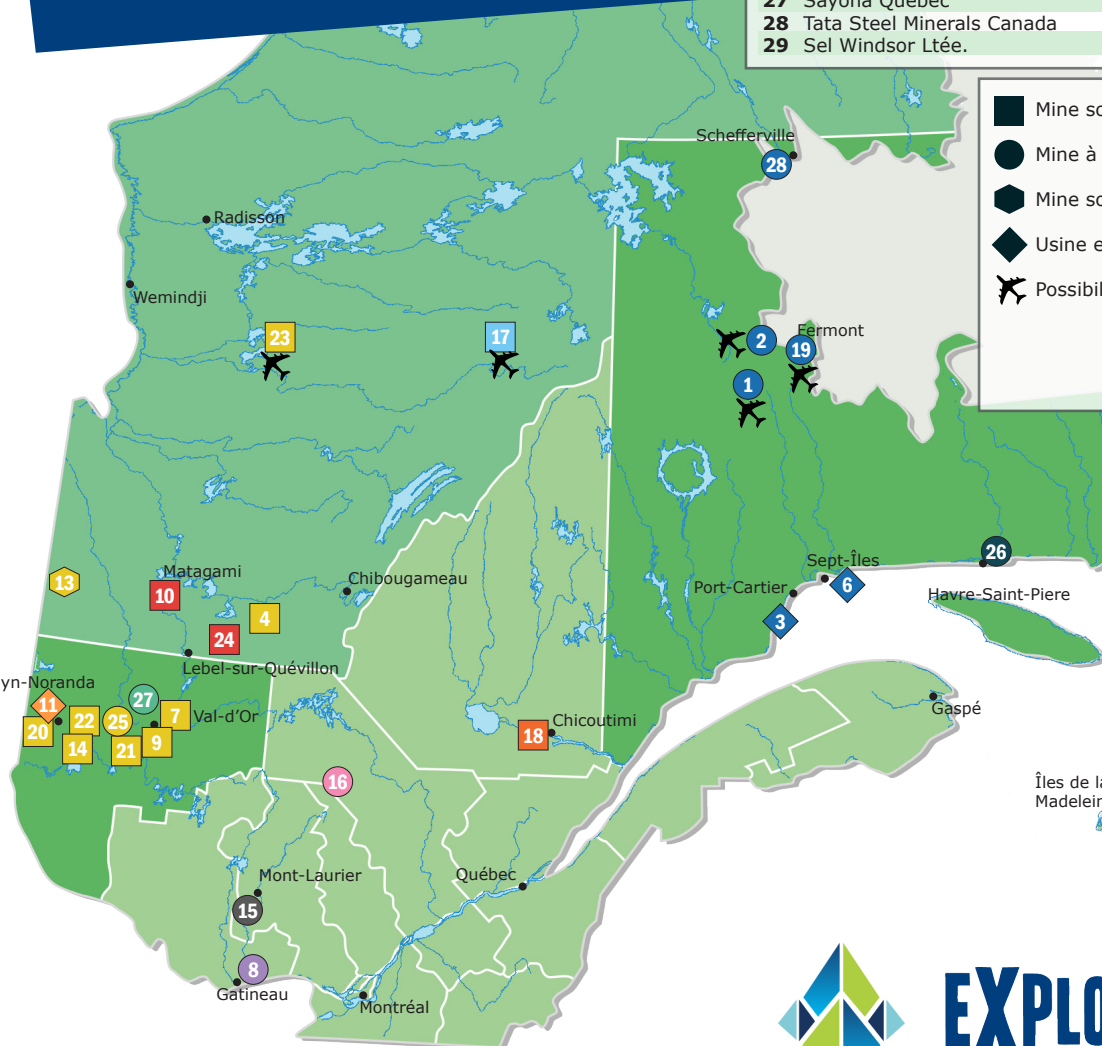

PRINCIPALES MINES DU QUÉBEC

1	ArcelorMittal Exploitation minière Canada s.e.n.c.	Fire Lake
2	ArcelorMittal Exploitation minière Canada s.e.n.c.	Mont-Wright
3	ArcelorMittal Exploitation minière Canada s.e.n.c.	Usine de bouletage
4	Ressources Bonterra Inc.	Lac Bachelor
5	Canadian Royalties Inc.	Nunavik Nickel
6	Compagnie minière IOC	Port et Chemin de fer
7	Corporation minière Monarch	Beaufort
8	Dentsply Canada	Othmer
9	Eldorado Gold Québec	Lamaque
10	Glencore Canada Corporation	Bracemac-McLeod
11	Glencore Canada Corporation	Fonderie Horne
12	Glencore Canada Corporation	Raglan
13	Hecla Québec	Casa Berardi
14	IAMGOLD Corporation	Westwood
15	Imerys Graphite & Carbon Canada Inc.	Lac-des-Îles
16	Imerys Mica Suzorite	Lac Letondal
17	Les Diamants Stornoway	Renard
18	Magris Resources	Niobec
19	Minerai de Fer Québec	Lac Bloom
20	Mines Abcourt Inc.	Elder
21	Mines Agnico Eagle Ltée.	Goldex
22	Mines Agnico Eagle Ltée.	LaRonde
23	Newmont	Éléonore
24	Nyrstar	Langlois
25	Partenariat Canadian Malartic	Canadian Malartic
26	Rio Tinto Fer et Titane	Lac Tio
27	Sayona Québec	Lithium Amérique du Nord
28	Tata Steel Minerals Canada	DSO
29	Sel Windsor Ltée.	Mines Seleine

- Mine souterraine
- Mine à ciel ouvert
- Mine souterraine et à ciel ouvert
- Usine et/ou port
- Possibilité de navetage

- Cuivre
- Diamant
- Feldspath
- Fer
- Graphite
- Lithium
- Mica
- Nickel
- Niobium
- Or
- Sel
- Titane
- Zinc

EXPLORE LES MINES.COM

Partenaires Or

MINE RAGLAN
UNE COMPAGNIE GLENCORE

AGNICO EAGLE

CMAC
GROUPE MINIER CMAC-THYSSEN MINING GROUP

ArcelorMittal

eldorado gold
Québec